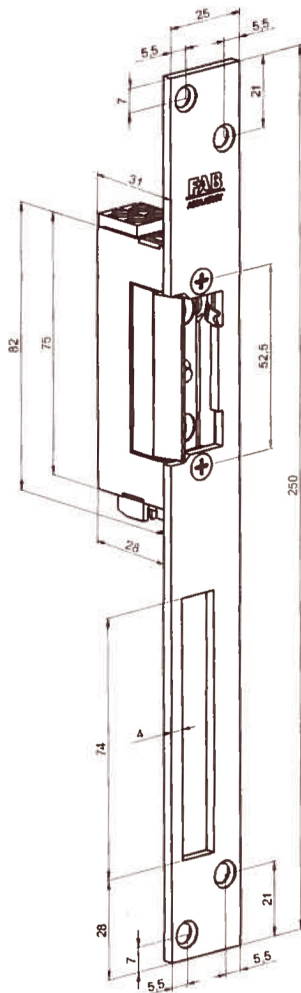

Rozměrové schéma výrobku
Rozmerové schéma výrobku

odblokováno
odblokované

s mechanickým odblokovaním
s mechanickým odblokovaním

s odjištěním pro jeden průchod
s odistením pre jeden priechod

se signalizací
so signalizáciou

Sepnutý kontakt
Zopnutý kontakt

Rozepnutý kontakt
Rozopnutý kontakt

Vstupní napájení
Vstupné napajanie

CE	ASSA ABLOY Czech & Slovakia s.r.o. Strojnická 633 516 01 Rychnov nad Kněžnou CZECH REPUBLIC
	1020-CPR-090-030912
EN 12209:2003	1 G 1 0 0 0 1 B E 2 0