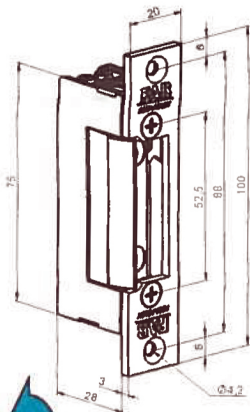

Rozměrové schéma výrobku
Rozmerové schéma výrobku

odblokováno
odblokované

s mechanickým odblokovaním
s mechanickým odblokovaním

s odjištěním pro jeden průchod
s odistením pre jeden priechod

se signalizací
so signalizáciou

Sepnutý kontakt
Zopnutý kontakt

Rozepnutý kontakt
Rozopnutý kontakt

Vstupní napájení
Vstupné napajanie

CE	ASSA ABLOY Czech & Slovakia s.r.o. Strojnická 633 516 01 Rychnov nad Kněžnou CZECH REPUBLIC
	1020-CPR-090-030912
EN 12209:2003	1 G 1 0 0 0 1 B E 2 0